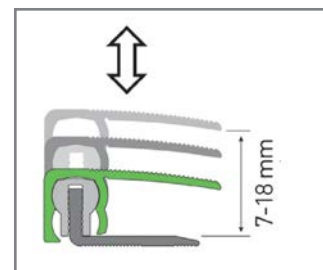

Instalace přechodového profilu hliníkového