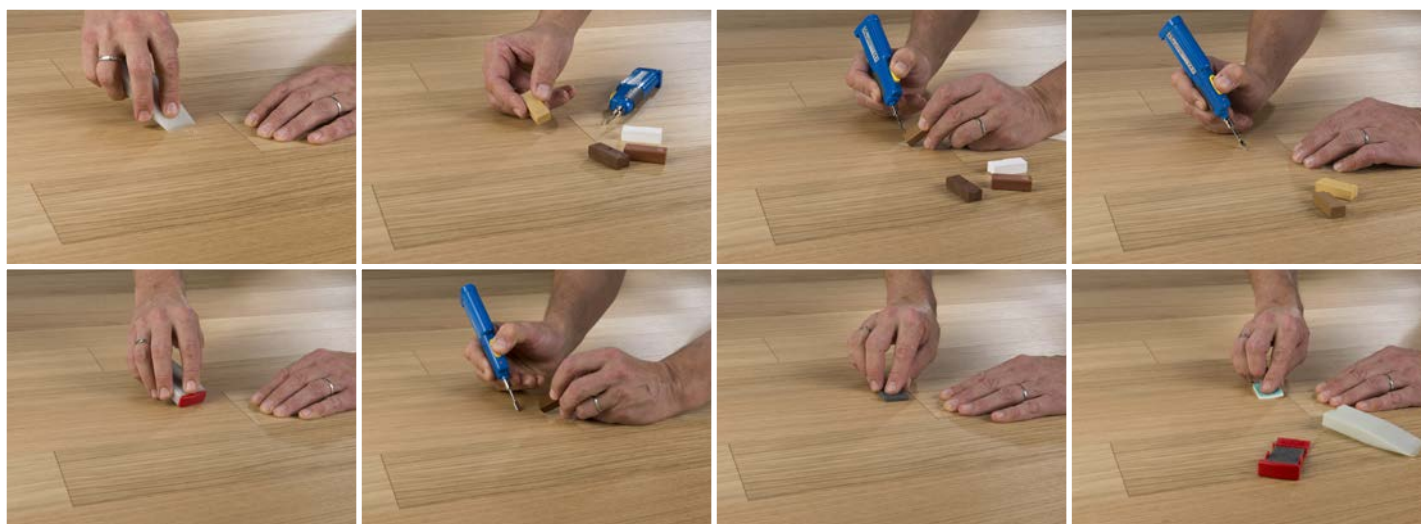

Postup opravy podlahy tavnou pistolí s voskem

Dostupnost doplňkového materiálu PARKY:

S skladem v Hodoníně

CS dodání z centrálního skladu cca za 2 týdny