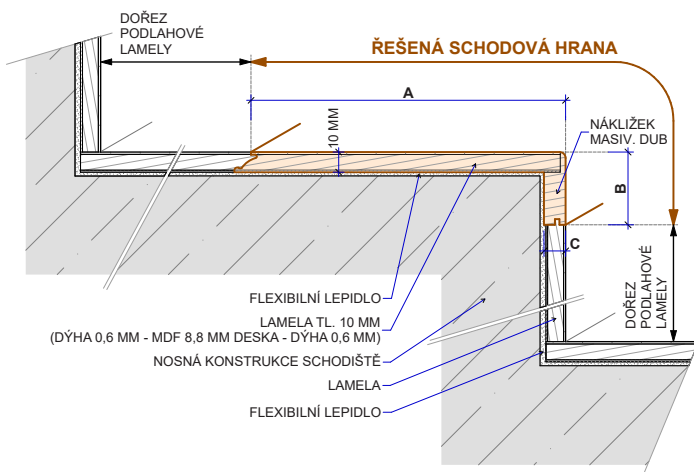

Typ výrobku	Řada	Kód podlahy	Název (dřevina, dekor)	Profil schodové hrany cca A/B/C – délka (mm)	Do- stup- nost	Cena bez DPH pro výrobu 2-9 ks schodových hran v originální délce lamely (EUR/m)	Cena bez DPH pro výrobu 10 ks a více schodových hran v originální délce lamely (EUR/m)
Schodová hrana Typ B	Pro 06	PRB101	European Oak Premium	184/37/16 – 1203	0	73,00	62,00
Schodová hrana Typ B	Summit 06	SUXB218	Frozen Walnut	227/37/16 – 2050	0	119,00	111,00
Schodová hrana Typ C	Deluxe+ 06	DEXB +102	Ivory Oak Premium	160/37/16 – 1810	0	70,00	63,00
Schodová hrana Typ C	Pro 06	PRB101	European Oak Premium	184/37/16 – 1203	0	75,00	64,00

Pozn: Na vyžádání zašleme kompletní ceník hran, ke stažení na www.parketkoncept.cz

Typ B

Typ B – boční lišty

Typ C

Typ C – boční lišty

PARKY TYP C - DELUXE+ 06

PARKY TYP C - PRO 06

PARKY TYP C - MASTER 06, SUMMIT 06