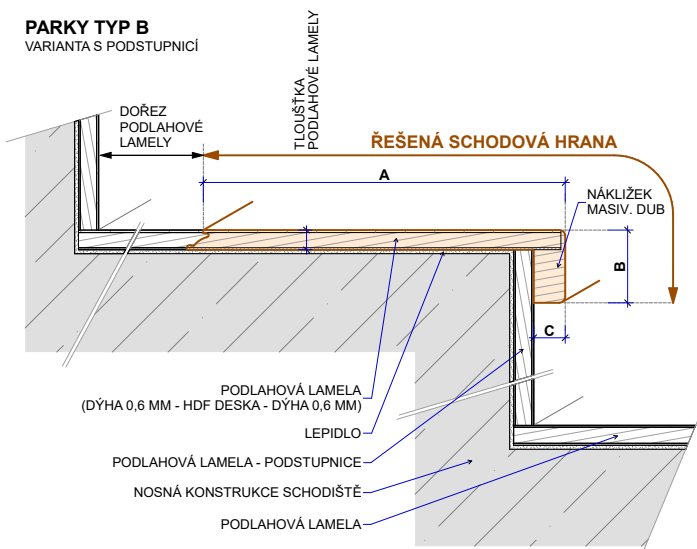

Typ B – boční lišty