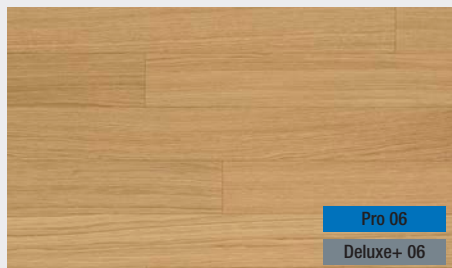

OAKS – ČISTÉ DUBY PREMIUM

European Oak