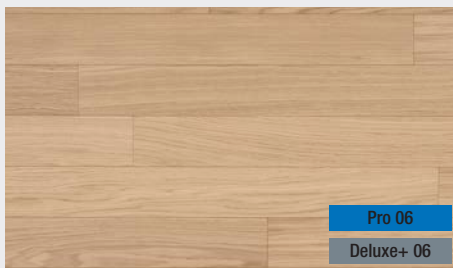

OAKS – ČISTÉ DUBY PREMIUM

Ivory Oak