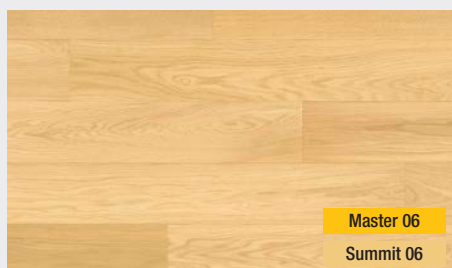

Essence Oak