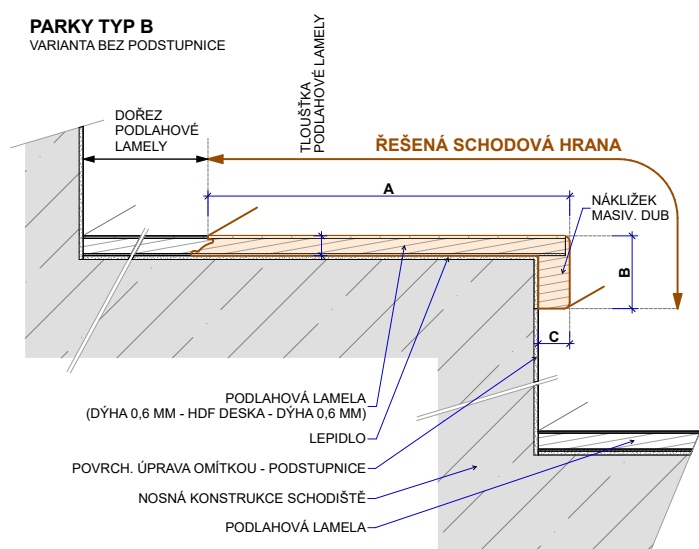

Typ B – boční lišty