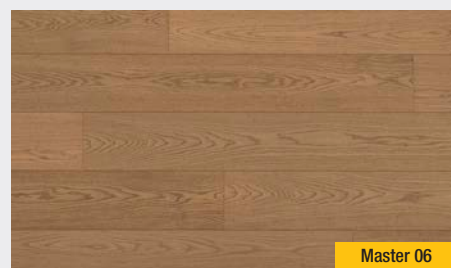

Silk Oak

Valley Oak

Sky Oak

Dune Oak

PŘEHLED DŘEVIN, TŘÍDĚNÍ A DOSTUPNOSTI

OAKS – RUSTIKÁLNÍ DUBY RUSTIC LIGHT

Pro 06

European Oak