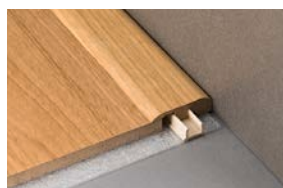

Soklové lišty a podlahové profily

Soklové lišty 12x80 Parky Original

Podlahové profily 3 in one

Formát (mm)	12,4 x 80 x 2150	13 x 48 x 2150
Nosič	MDF	MDF
Záruka	2 roky	2 roky
Povrchová úprava	Lak	Lak
Kartáčování	Ne	Ne
Obsah balení	5 lišt	1 lišta
Hmotnost balení (kg)	4,9	0,95

Název dekoru	Kód	Dostupnost	Cena bez DPH v EUR/m	Kód	Dostupnost	Cena bez DPH v EUR/m
DUBY						
European Oak	WS3101	S	8,20	WP3101	S	22,70
Ivory Oak/Essence Oak	WS3102	S	8,20	WP3102	S	22,70
Milk Oak	WS3103	S	8,20	WP3103	S	22,70
Desert Oak	WS3104	S	8,20	WP3104	S	22,70
Umber Oak	WS3134	S	8,20	WP3134	S	22,70
Antique Oak	WS3106	S	8,20	WP3106	S	22,70
Silk Oak	WS3193	S	8,20	WP3193	S	22,70
Dune Oak	WS3197	S*	8,20	WP3197	S*	22,70
Sky Oak	WS3196	S*	8,20	WP3196	S*	22,70
Valley Oak	WS3194	S	8,20	WP3194	S	22,70
Mountain Oak	WS3195	S	8,20	WP3195	S	22,70
OŘECHY						
Smoked Walnut	WS3203	S	9,90	WP3203	S	23,40
Frozen Walnut	WS3218	CS	9,90	WP3218	CS	23,40

Soklová lišta přetíratelná

Formát (mm)	12,2 x 69 x 2150
Nosič	MDF
Záruka	2 roky
Kartáčování	Ne
Obsah balení	5 lišt
Hmotnost balení (kg)	6

Název dekoru	Povrchová úprava	Kód	Dostupnost	Cena bez DPH v EUR/m
Bílá přetíratelná	Fólie základní bílá	SP02	CS	3,70

Dostupnost soklových lišt a podlahových profilů PARKY:

- **S** skladem v Hodoníně
- **CS** dodání z centrálního skladu za cca 2 týdny
- **S*** do vyprodání zásob