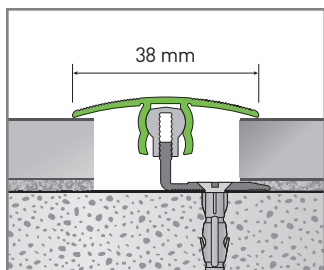

Přechodový profil hliníkový