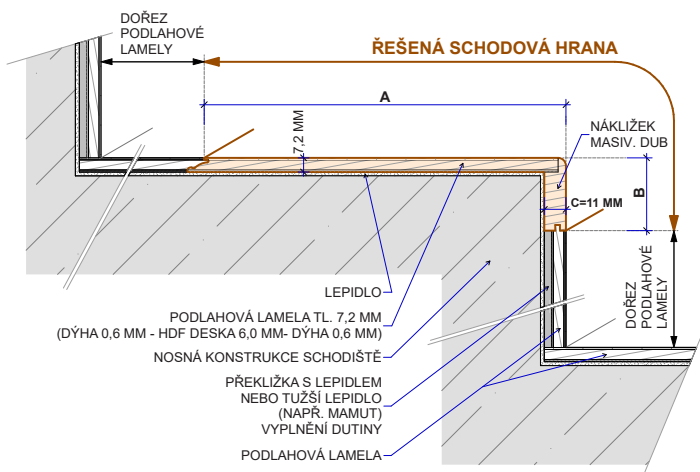

Typ výrobku	Řada	Kód podlahy	Název (dřevina, dekor)	Profil schodové hrany cca A/B/C – délka (mm)	Do- stup- nost	Cena bez DPH pro výrobu 2-9 ks schodových hran v originální délce lamely (EUR/m)	Cena bez DPH pro výrobu 10 ks a více schodových hran v originální délce lamely (EUR/m)
Schodová hrana Typ B	Pro 06	PRB101	European Oak Premium	184/37/16 – 1203	0	73,00	62,00
Schodová hrana Typ B	Summit 06	SUXB218	Frozen Walnut	227/37/16 – 2050	0	119,00	111,00
Schodová hrana Typ C	Deluxe+ 06	DEXB +102	Ivory Oak Premium	160/37/16 – 1810	0	70,00	63,00
Schodová hrana Typ C	Pro 06	PRB101	European Oak Premium	184/37/16 – 1203	0	75,00	64,00

Pozn: Na vyžádání zašleme kompletní ceník hran, ke stažení na www.parketkoncept.cz

Typ B

Typ B – boční lišty

Typ C

Typ C – boční lišty

PARKY TYP C - DELUXE+ 06

PARKY TYP C - PRO 06

PARKY TYP C - MASTER 06, SUMMIT 06