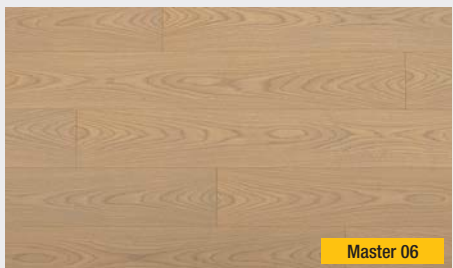

Silk Oak

Valley Oak

Sky Oak

Dune Oak

PŘEHLED DŘEVIN, TŘÍDĚNÍ A DOSTUPNOSTI

OAKS – RUSTIKÁLNÍ DUBY RUSTIC LIGHT

Pro 06

European Oak