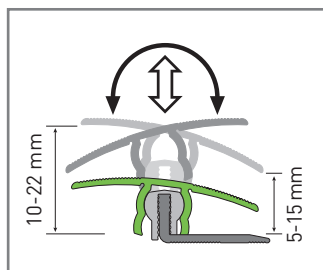

ALUMINIUM PROFILES

Hliníkové podlahové profily

Formát (mm)	10 - 22 x 38 x 900	7 - 18 x 30 x 2700
Nosič	Hliník	Hliník
Záruka	2 roky	2 roky
Kartáčování	Ne	Ne
Obsah balení	1 lišta	1 lišta
Hmotnost balení (kg)	0,45	1,2

Název (dřevina, dekor)	Povrchová úprava	Kód	Dostupnost	Cena bez DPH v EUR/m	Kód	Dostupnost	Cena bez DPH v EUR/m
European Oak	Digitální tisk	APC101	CS	30,00	APE101	CS	27,40
Ivory Oak/Essence Oak	Digitální tisk	APC102	CS	30,00	APE102	CS	27,40
Milk Oak	Digitální tisk	APC103	CS	30,00	APE103	CS	27,40
Desert Oak	Digitální tisk	APC104	CS	30,00	APE104	CS	27,40
Umber Oak	Digitální tisk	APC134	CS	30,00	APE134	CS	27,40
Antique Oak	Digitální tisk	APC106	CS	30,00	APE106	CS	27,40

Přechodový profil hliníkový

Dostupnost hliníkových profilů PARKY:

CS dodání z centrálního skladu cca za 2 týdny