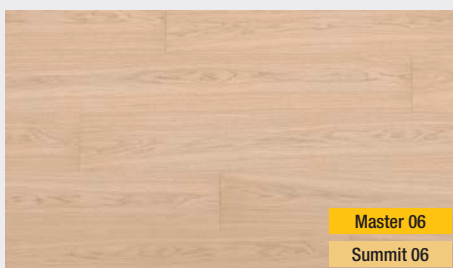

Silk Oak

Valley Oak

Sky Oak

Dune Oak

PŘEHLED DŘEVIN, TŘÍDĚNÍ A DOSTUPNOSTI

OAKS – RUSTIKÁLNÍ DUBY RUSTIC LIGHT

Pro 06

European Oak