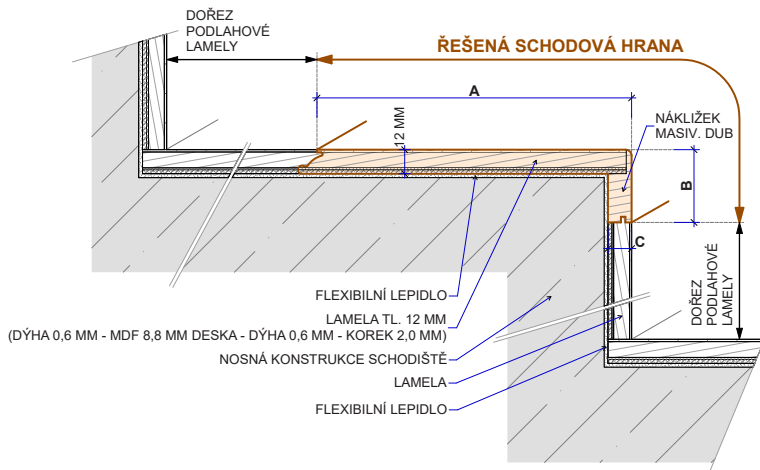

Typ výrobku	Řada	Kód podlahy	Název (dřevina, dekor)	Profil schodové hrany cca A/B/C – délka (mm)	Do- stup- nost	Cena bez DPH pro výrobu 2-9 ks schodových hran v originální délce lamely (EUR/m)	Cena bez DPH pro výrobu 10 ks a více schodových hran v originální délce lamely (EUR/m)
Schodová hrana Typ B	Pro 06	PRB101	European Oak Premium	184/37/16 – 1203	0	73,00	62,00
Schodová hrana Typ B	Summit 06	SUXB218	Frozen Walnut	227/37/16 – 2050	0	119,00	111,00
Schodová hrana Typ C	Deluxe+ 06	DEXB +102	Ivory Oak Premium	160/37/16 – 1810	0	70,00	63,00
Schodová hrana Typ C	Pro 06	PRB101	European Oak Premium	184/37/16 – 1203	0	75,00	64,00

Pozn: Na vyžádání zašleme kompletní ceník hran, ke stažení na www.parketkoncept.cz

Typ B

Typ B – boční lišty

Typ C

Typ C – boční lišty

PARKY TYP C - DELUXE+ 06

PARKY TYP C - PRO 06

PARKY TYP C - MASTER 06, SUMMIT 06