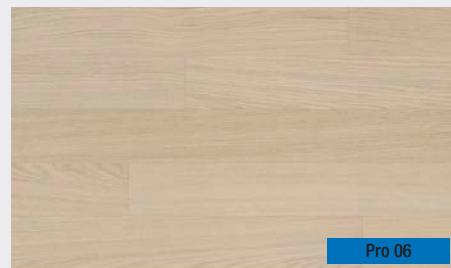

OAKS – ČISTÉ DUBY PREMIUM

Milk Oak