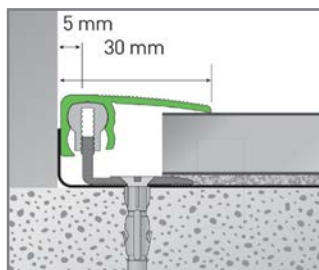

Ukončovací profil hliníkový