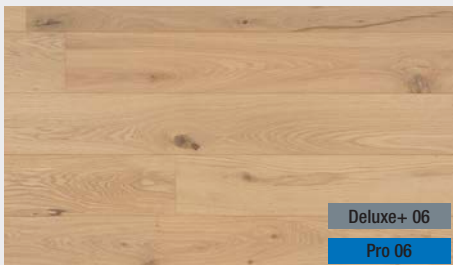

Silk Oak

Valley Oak

Sky Oak

Dune Oak

PŘEHLED DŘEVIN, TŘÍDĚNÍ A DOSTUPNOSTI

OAKS – RUSTIKÁLNÍ DUBY RUSTIC LIGHT

Pro 06

European Oak